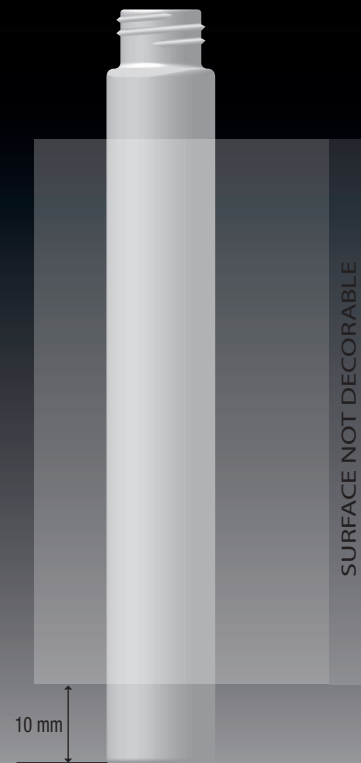

## BOTTLE ROLLER BALL

Material	Sodo glass	
Type of neck	Roll-On neck	
Caps	Roll-On accessory	
Capacity	mini 2,0 ml	maxi 25,0 ml
Diameter	mini 11,25 mm	maxi 21 ,00 mm
Height	mini 40,00 mm	maxi 200,00 mm

Mod. FLA 1425100 Roll-On

ECH 1,5

DECO AREA /  
SURFACE  
DECORABLE  
MAXI  
72 x 39 mm

ECH 1

Mod. FLA 1425100 Roll-On