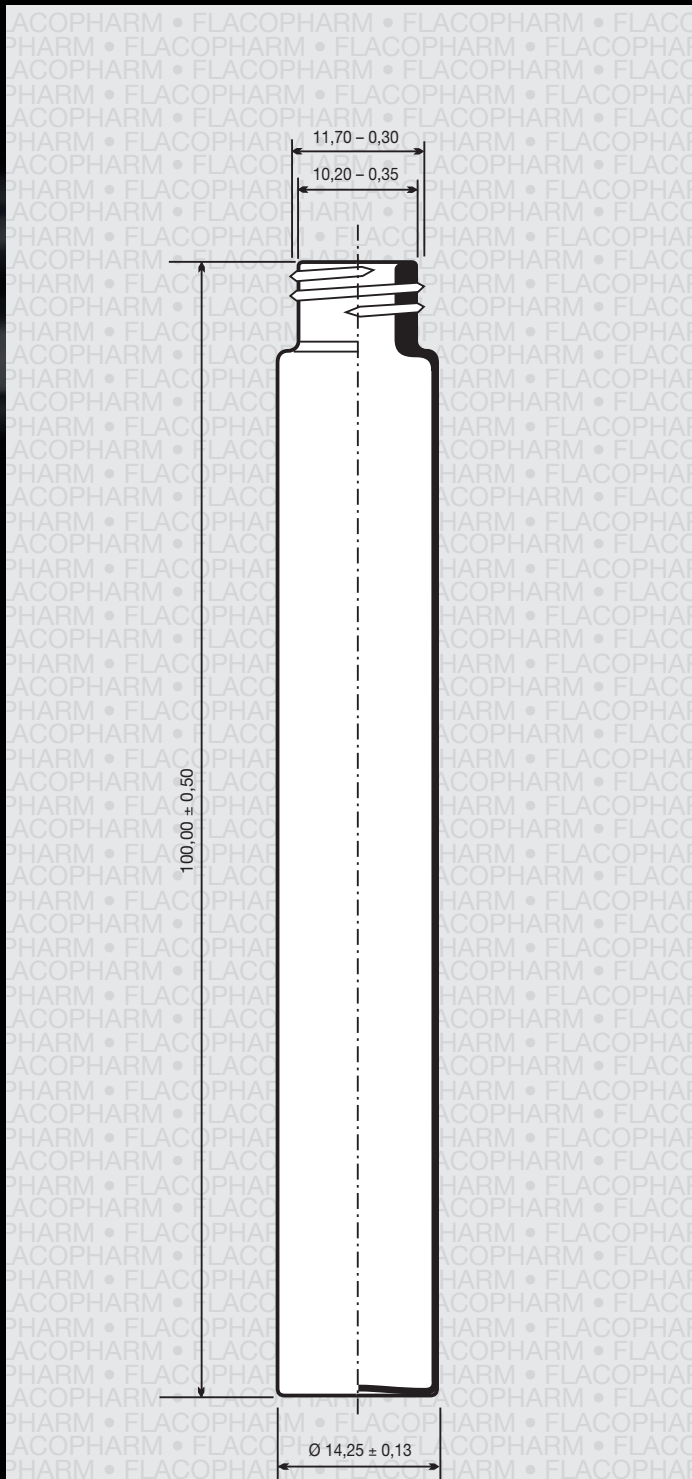

## BOTTLE ROLLER BALL

Material	Sodo glass	
Type of neck	Roll-On neck	
Caps	Roll-On accessory	
Capacity	mini 2,0 ml	maxi 25,0 ml
Diameter	mini 11,25 mm	maxi 21 ,00 mm
Height	mini 40,00 mm	maxi 200,00 mm

Mod. FLA 1425100 Roll-On

ECH 1,5

DECO AREA /  
SURFACE  
DECORABLE  
MAXI  
72 x 39 mm

ECH 1

Mod. FLA 1425100 Roll-On