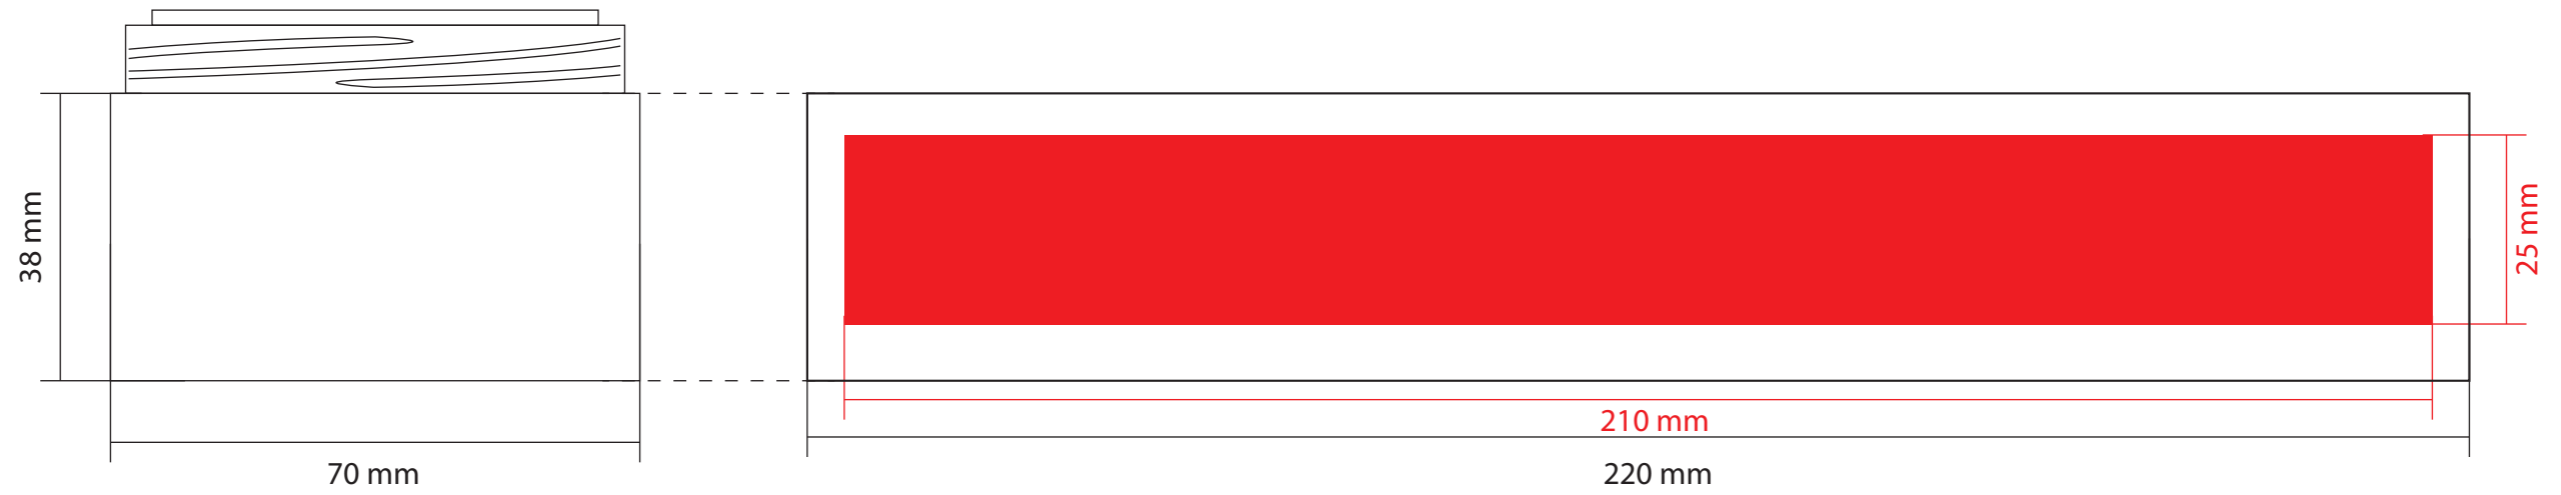

Vexel

www.vexel.it

Scala: 1:1

Tipo prodotto: Vaso **CYLINDER 100ML**

Materiale: PP

Peso: $33,1 \pm 0,5$ g

Vexel

www.vexel.it

Scala: 1:1

Tipo prodotto: Tappo **CYLINDER 100ML**

Materiale: PP

Peso: $10 \pm 0,25$ g

DATA:	
CODICE LD: -	
CODICE CLIENTE:	
CLIENTE: Vexel	
PRODOTTO: VASO CYLINDER 100 ml	
COLORE PRODOTTO: -	
VARIANTE: -	
COLORI STAMPA: -	
TECNICA STAMPA: SERIGRAFIA	
NOTE:	

DATA: 10/10/12	
CODICE LD: 327-AS64	
CODICE CLIENTE:	
CLIENTE: Vexel	
PRODOTTO: FI. TAPPO VASO CYLINDER 100 ml	
COLORE PRODOTTO: -	
VARIANTE: -	
COLORI STAMPA: -	
TECNICA STAMPA: SERIGRAFIA	
NOTE:	