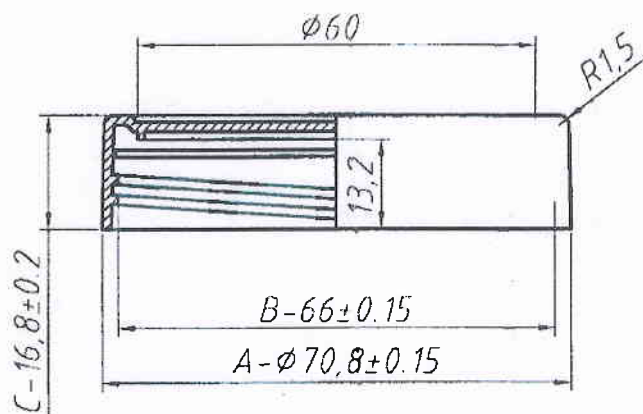

Vexel

www.vexel.it

Scala: 1:1

Tipo prodotto: Vaso **CYLINDER 100ML**

Materiale: PP

Peso: $33,1 \pm 0,5$ g

Vexel

www.vexel.it

Scala: 1:1

Tipo prodotto: Tappo **CYLINDER 100ML**

Materiale: PP

Peso: $10 \pm 0,25$ g

DATA:	
CODICE LD: -	
CODICE CLIENTE:	
CLIENTE: Vexel	
PRODOTTO: VASO CYLINDER 100 ml	
COLORE PRODOTTO: -	
VARIANTE: -	
COLORI STAMPA: -	
TECNICA STAMPA: SERIGRAFIA	
NOTE:	

DATA: 10/10/12	
CODICE LD: 327-AS64	
CODICE CLIENTE:	
CLIENTE: Vexel	
PRODOTTO: FI. TAPPO VASO CYLINDER 100 ml	
COLORE PRODOTTO: -	
VARIANTE: -	
COLORI STAMPA: -	
TECNICA STAMPA: SERIGRAFIA	
NOTE:	