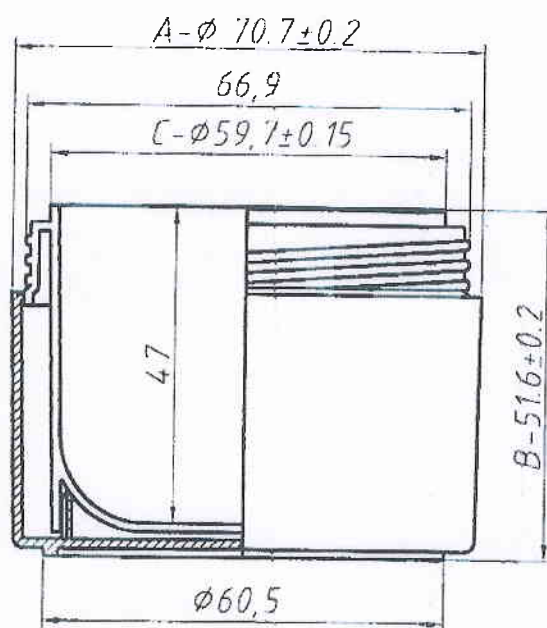

Vexel

www.vexel.it

Scala: 1:1

Tipo prodotto: Vaso **CYLINDER 100ML**

Materiale: PP

Peso: $33,1 \pm 0,5$ g

Vexel

www.vexel.it

Scala: 1:1

Tipo prodotto: Tappo **CYLINDER 100ML**

Materiale: PP

Peso: $10 \pm 0,25$ g

DATA:	
CODICE LD: -	
CODICE CLIENTE:	
CLIENTE: Vexel	
PRODOTTO: VASO CYLINDER 100 ml	
COLORE PRODOTTO: -	
VARIANTE: -	
COLORI STAMPA: -	
TECNICA STAMPA: SERIGRAFIA	
NOTE:	

DATA: 10/10/12	
CODICE LD: 327-AS64	
CODICE CLIENTE:	
CLIENTE: Vexel	
PRODOTTO: FI. TAPPO VASO CYLINDER 100 ml	
COLORE PRODOTTO: -	
VARIANTE: -	
COLORI STAMPA: -	
TECNICA STAMPA: SERIGRAFIA	
NOTE:	