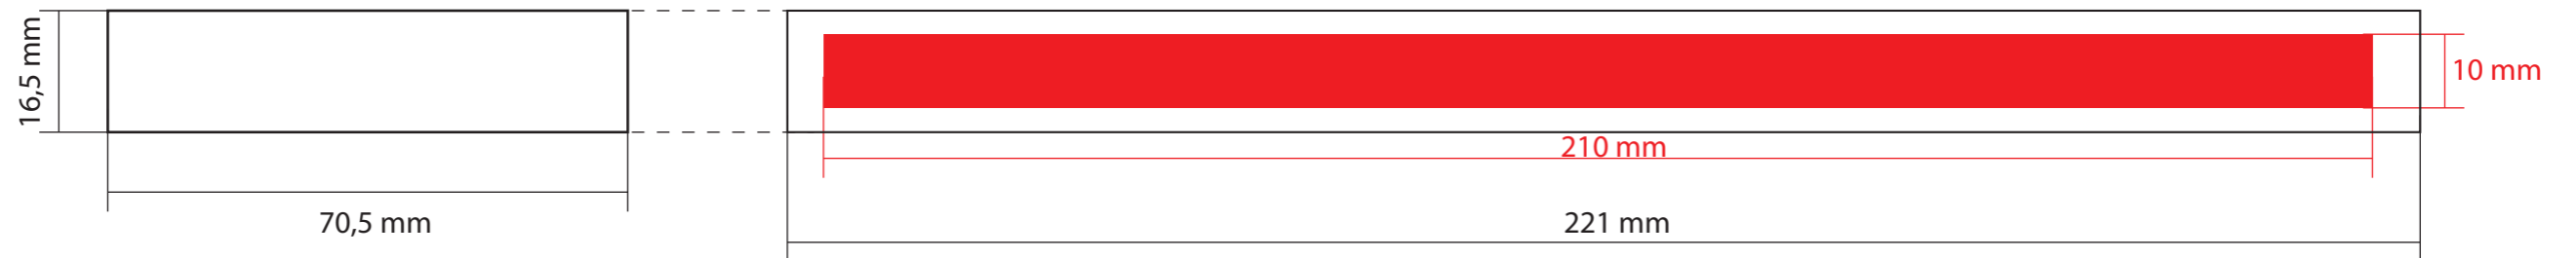

Vexel

www.vexel.it

Scala: 1:1

Tipo prodotto: Vaso **CYLINDER 100ML**

Materiale: PP

Peso: $33,1 \pm 0,5$ g

Vexel

www.vexel.it

Scala: 1:1

Tipo prodotto: Tappo **CYLINDER 100ML**

Materiale: PP

Peso: $10 \pm 0,25$ g

DATA:	
CODICE LD: -	
CODICE CLIENTE:	
CLIENTE: Vexel	
PRODOTTO: VASO CYLINDER 100 ml	
COLORE PRODOTTO: -	
VARIANTE: -	
COLORI STAMPA: -	
TECNICA STAMPA: SERIGRAFIA	
NOTE:	