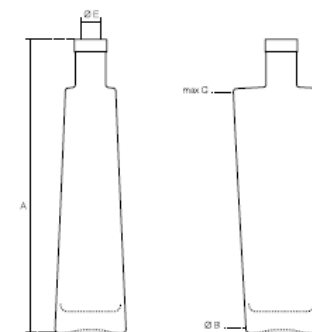

Code / Code	 8017448  8005350	 8005907	 8006925	 8007551  8005946	 8006961  8006960	 8007242	 8018438	 8009259	 8015592	 8005933
Bague / Finish	BVP 31,5 H 44	BVP 31,5 H 44	BVP 31,5 H	BVP 30 EH	BVP 30 EH	BVP 30 EH	BVP 30 EH	BVP 43 H	BVP 31,5 H 60	BVP 30 EH
Capacité ras-bord (cl) / Brimfull capacity (cl)	51,6	72	102,2	72,8	102,8	154	205,5	462	72,3	72,2
Poids Indicatif (g) / Approx. weight (g)	360	320	495	340	500	720	900	2400	450	470
Hauteur (mm) / Height (mm)	253,3	275,3	313,9	292,5	315,3	325	352	498,9	229,2	247
Diamètre (mm) / Diameter (mm)	69	75,2	84,7	73,6	86,2	103,4	111	146,3/139	91,8	89,2
Cols par palette / Quantity per pallet	1890	1624	1225	1392	1050	714	588	96	1200	1078

Decanter BOTTICELLI
70 cl - 23³/₄ oz.
h 25,6 cm - h 10"
□ 14,6 cm x 6,7 cm
□ 5³/₄" x 2³/₄"
10069/01 • CT 5

Certains articles sont disponibles en 75cl. Some items are available in 750ml
Bouchons en verre disponibles sur demande. Glass stoppers available on demand.

Courbe

Item Modello	Capacità Capacity	Colore Vetro Glass colour	Imboccatura Finish	Peso unitario Weight gr	A mm	Ø B / C mm	min D mm	E mm
Courbe	35	Extra White	GPI	400	257	60	46	18
Courbe	50	Extra White	Plate	600	287	68	53	18,5
Courbe	70	Extra White	Plate	775	307	76	59,5	21,5
Courbe wine	75	Extra White	Plate	675	320	76		18,5

Loft

Item Modello	Capacità Capacity	Colore Vetro Glass colour	Imboccatura Finish	Peso unitario Weight gr	A mm	sect B mm	sect C mm	E mm
Loft	70	Extra White	Plate	920	240	131,4x64,5		21,5

Ligne

Item Modello	Capacità Capacity	Colore Vetro Glass colour	Imboccatura Finish	Peso unitario Weight gr	A mm	Ø B mm	max C mm	E mm
Ligne	50	Extra White	Plate	600	266	64	86,5	18,5
Ligne	70	Extra White	Plate	750	290	73,5	100,5	21,5