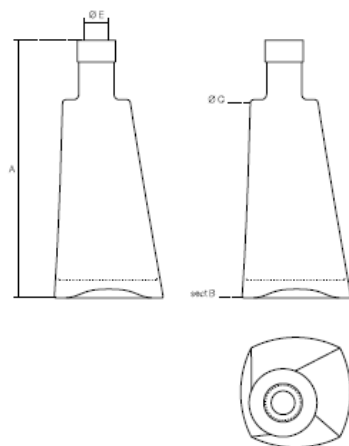

Tango

Item Modello	Capacità Capacity	Colore Vetro Glass colour	Imboccatura Finish	Peso unitario Weight gr	A mm	sect B mm	Ø C mm	E mm
Tango	70	Extra White	Plate	750	234	100x100		21,5