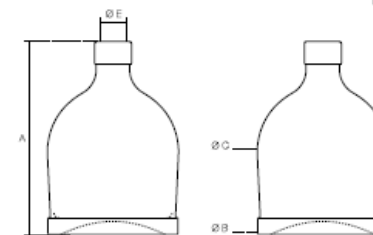

Cannonball Step

Item Modello	Capacità Capacity	Colore Vetro Glass colour	Imboccatura Finish	Peso unitario Weight gr	A mm	Ø B mm	Ø max C mm	E mm
Cannonball step	25	Extra White	Plate					
Cannonball step	50	Extra White	Plate					18,5
Cannonball step	70	Extra White	Plate	800	163	110	112	21,5