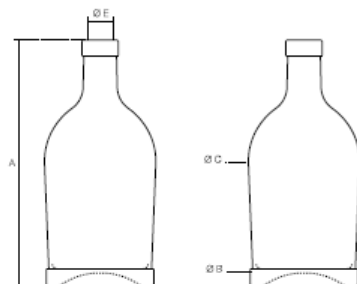

Hell Step

THIS DOTTIE.

Item Modello	Capacità Capacity	Colore Vetro Glass colour	Imboccatura Finish	Peso unitario Weight gr	A mm	Ø B mm	Ø max C mm	E mm
Hell step	25	Extra White	Plate	300	152	65,62	68	18,5
Hell step	50	Extra White	Plate					
Hell step	70	Extra White	Plate	800	213	93,5	99	21,5