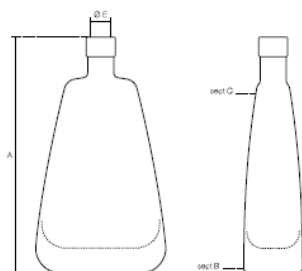

Loft

Item Modello	Capacità Capacity	Colore Vetro Glass colour	Imboccatura Finish	Peso unitario Weight gr	A mm	sect B mm	sect C mm	E mm
Loft	70	Extra White	Plate	920	240	131,4x64,5		21,5