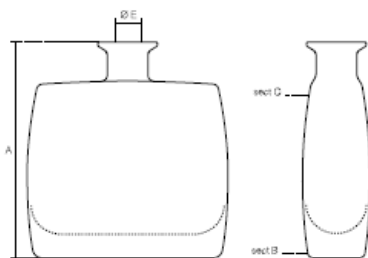

Tango

Item Modello	Capacità Capacity	Colore Vetro Glass colour	Imboccatura Finish	Peso unitario Weight gr	A mm	sect B mm	Ø C mm	E mm
Tango	70	Extra White	Plate	750	234	100x100		21,5

Blanca

Item Modello	Capacità Capacity	Colore Vetro Glass colour	Imboccatura Finish	Peso unitario Weight gr	A mm	Ø B mm	Ø max C mm	E mm
Blanca	75	Extra White	Corona	900	269		111,5	17,5
Blanca	75	Extra White	Corona	750	265		109	17,5

Majestic

Now in 500ml

Item Modello	Capacità Capacity	Colore Vetro Glass colour	Imboccatura Finish	Peso unitario Weight gr	Dimensions			
					A mm	sect B mm	sect C mm	E mm
Majestic	50	Extra White	Carnette	750	169	145,9x45,5	170x58,7	23
Majestic	70	Extra White	Carnette	900	183	160,7x51	170x59	23