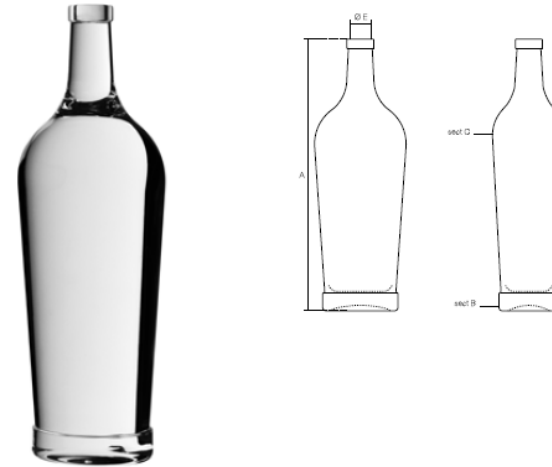

Two Step

Item Modello	Capacità Capacity	Colore Vetro Glass colour	Imboccatura Finish	Peso unitario Weight gr	A mm	Ø B mm	Ø C mm	E mm
Two Step	70	Extra White	Plate	750	287	79x63,5	96,5x76,5	18,5
			Vite GPI 28	730	288	80x63,5	97,5x77,5	18,5