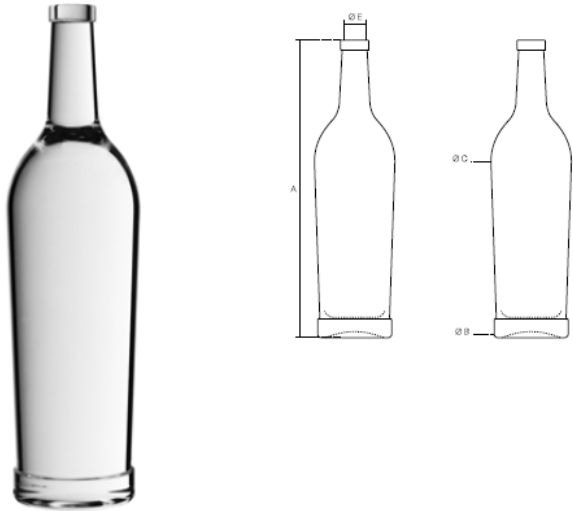

One Step

Item Modello	Capacità Capacity	Colore Vetro Glass colour	Imboccatura Finish	Peso unitario Weight gr	A mm	Ø B mm	Ø C mm	E mm
One Step	70	Extra White	Plate	750	300	75	81	18,5
			Vite GPI 28	730	301	75,5	81,5	18,5
One Step	75	Extra White	Plate	730	298	76	83	18,5
One Step Wine	75	Extra White	Plate	730	301	76	83	18,5