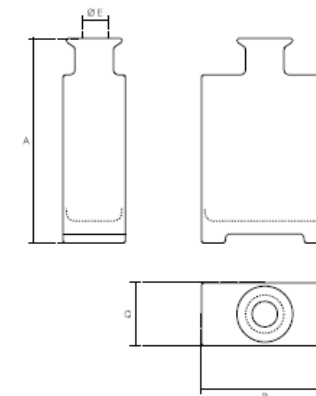

Tower

Item Modello	Capacità Capacity	Colore Vetro Glass colour	Imboccatura Finish	Peso unitario Weight gr	Dimensions				
					A mm	B mm	C mm	E mm	
Tower	70	Extra white	Carnette	1000	195	118	61	23	
	70	Extra white	GPI	1000	195	118	61	21,5