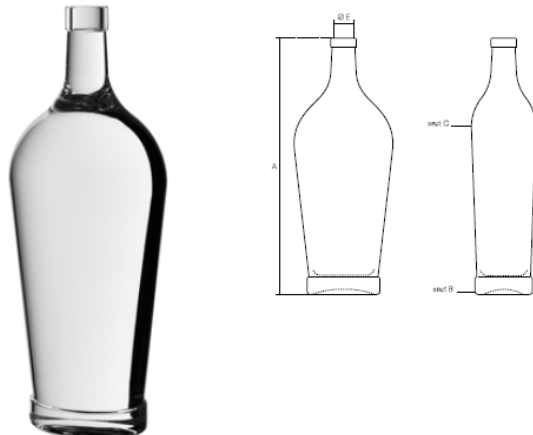

Three Step

Item Modello	Capacità Capacity	Colore Vetro Glass colour	Imboccatura Finish	Peso unitario Weight gr	A mm	Ø B mm	Ø C mm	E mm
Three Step	70	Extra White	Plate	800	283	80x63	109x71,5	18,5
			Vite GPI 28	810	286	80x63,5	109x71,5	18,5