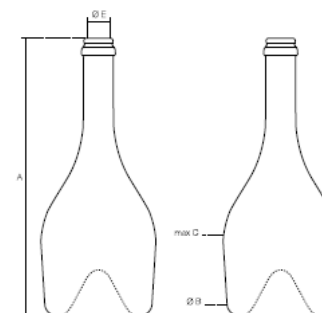

Blanca

Item Modello	Capacità Capacity	Colore Vetro Glass colour	Imboccatura Finish	Peso unitario Weight gr	A mm	Ø B mm	Ø max C mm	E mm
Blanca	75	Extra White	Corona	900	269		111,5	17,5
Blanca	75	Extra White	Corona	750	265		109	17,5