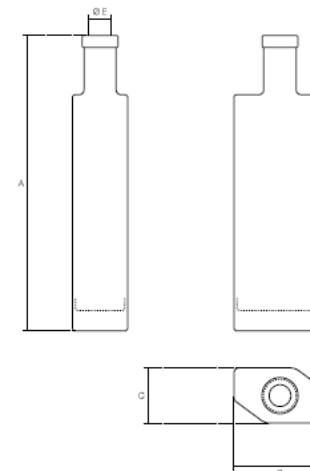

Skyline

Item Modello	Capacità Capacity	Colore Vetro Glass colour	Imboccatura Finish	Peso unitario Weight gr	A mm	B mm	C mm	E mm
Skyline	70	Extra White	Plate	750	289	90	54	21,5