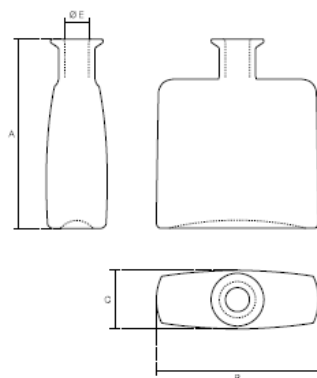

Liza

Item Modello	Capacità Capacity	Colore Vetro Glass colour	Imboccatura Finish	Peso unitario Weight gr	Dimensions			
					A mm	B mm	c mm	E mm
Liza	70	Extra White	Carnette	800	178	152	62	23
Liza	70	Extra White	Gpi	800	184,5	152	62	21,5
Liza	75	Extra White	Carnette	800	178	156	63,5	23
Liza	75	Extra White	Gpi	800	184,5	156	63,5	21,5